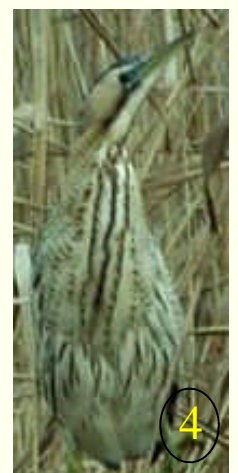

ETANG de BERRE

Le savez-vous ?

Les animaux de la Roselière

La liste des animaux vivants dans les roselières est très longue.

Ci-dessous quelques-uns :

Le Busard des roseaux en est le maître

Sanglier

Tortue

Limnée (escargot aquatique)

Le héron pourpre y niche

Triton, proche de la Salamandre

La roselière permet en particulier aux oiseaux paludicoles (inféodés aux zones humides) : Phragmites des joncs (1), Rousserolle effarvatte (2), Gorge bleue à miroir (3), Butor étoilé (4), etc...) qui la peuplent de se nourrir, de se protéger des prédateurs et également d'y nicher afin d'élever leur petit.

Les grèbes huppés (5) y nichent si des lagunes intérieures sont présentes et si la roselière est

suffisamment grande et calme.

Fiches 2008 :

Association de la Sauvegarde de l'Étang de Berre. et Coordination de