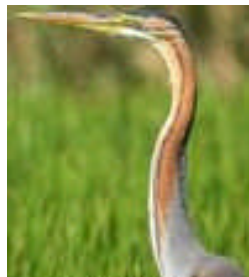

ETANG de BERRE

Le savez-vous ?

Les animaux de la Roselière

La liste des animaux vivants dans les roselières est très longue.

Ci-dessous quelques-uns :

Le Busard des roseaux en est le maître

Sanglier

Tortue

Limnée (escargot aquatique)

Le héron pourpre y niche

Triton, proche de la Salamandre

La roselière permet en particulier aux oiseaux paludicoles (inféodés aux zones humides) : Phragmites des joncs (1), Rousserolle effarvatte (2), Gorge bleue à miroir (3), Butor étoilé (4), etc...) qui la peuplent de se nourrir, de se protéger des prédateurs et également d'y nicher afin d'élever leur petit.