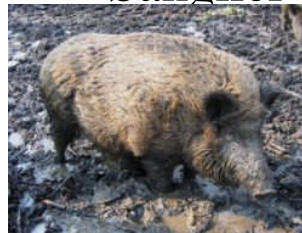

ETANG de BERRE

Le savez-vous ?

Les animaux de la Roselière

La liste des animaux vivants dans les roselières est très longue.

Ci-dessous quelques-uns :

Le Busard des roseaux en est le maître

Sanglier

Tortue

Limnée (escargot aquatique)

Le héron pourpre y niche

Triton, proche de la Salamandre

La roselière permet en particulier aux oiseaux paludicoles (inféodés aux zones humides) : Phragmites des joncs (1), Rousserolle effarvatte (2), Gorge bleue à miroir (3), Butor étoilé (4), etc...) qui la peuplent de se nourrir, de se protéger des prédateurs et également d'y nicher afin d'élever leur petit.