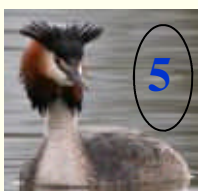

ETANG de BERRE

Le savez-vous ?

Les animaux de la Roselière

La liste des animaux vivants dans les roselières est très longue.

Ci-dessous quelques-uns :

Le Busard des roseaux en est le maître

Sanglier

Tortue

Limnée (escargot aquatique)

Le héron pourpre y niche

Triton, proche de la Salamandre

La roselière permet en particulier aux oiseaux paludicoles (inféodés aux zones humides) : Phragmites des joncs (1), Rousserolle effarvatte (2), Gorge bleue à miroir (3), Butor étoilé (4), etc...) qui la peuplent de se nourrir, de se protéger des prédateurs et également d'y nicher afin d'élever leur petit.

Les grèbes huppés (5) y nichent si des lagunes intérieures sont présentes et si la roselière est

suffisamment grande et calme.

Fiches 2008 :

Association de la Sauvegarde de l'Étang de Berre. et Coordination de